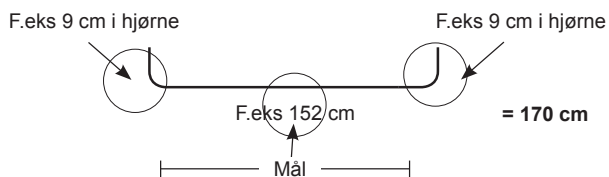

Udfyldes af butikken

Antal	Dessin nr.	Prisgruppe	Fuld gardinstangslængde	Gardin højde	Model nr.	Afslutning

Bestillingsvejledning for gardinstænger / decokappe m/hjørner

Med 1 hjørne

Dvs. 9 cm i hjørne + 152 cm i længde = **161 cm stang bredde**

Med 2 hjørner

Dvs. 2 x 9 cm i hjørne + 152 cm i længde = **170 cm stang bredde**

Model

Nr. 1

Nr. 2

Standard afslutning

32 mm rynkebånd

Tillæg for special afslutning