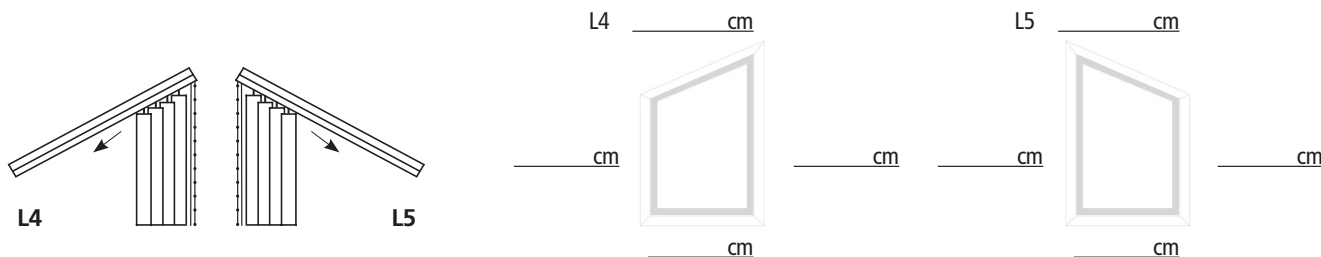

Løse lameller leveres uden bundlodder og bundkæde

Bredden: Skal gardinet hænge inde i en vinduesniche eller karm, skal DU for at undgå, at lamelgardinet går mod siderne fratrække i alt 1 cm. **Højden:** Vi anbefaler 2 cm fra underkant lamel til karm og 3 cm til gulv.

Model

Model L1, L2 og L3 kan anvendes v/ montering, hvis man ønsker spejlvendt parkering/betjening.

Model til skrå lamelanlæg

Ved montering udenpå eller indeni vindueskarm gør vi opmærksom på, at udregningsprogrammet trækker det anbefalede fra i bredden, samt 2 cm i højden. Beregning af pris - altid skrå bredde x højeste længde + tillæg for skrå.

OBS

Vi gør opmærksom på, at de angivne mål alene er kundens ansvar. Målvarer tages ikke retur.

Prisgruppe 0

Bredde \ Højde	40-100	100,1 - 120	120,1 - 140	140,1 - 160	160,1 - 180	180,1 - 200	200,1 - 220	220,1 - 240	240,1 - 260	260,1 - 280	280,1 - 300
25 - 100	496	551	620	730	812	908	950	1.032	1.116	1.198	1.267
150	551	661	716	798	908	992	1.047	1.129	1.238	1.349	1.404
250	716	853	908	1.047	1.157	1.294	1.377	1.496	1.625	1.762	1.845
350	882	1.020	1.103	1.267	1.433	1.598	1.681	1.846	2.012	2.177	2.342