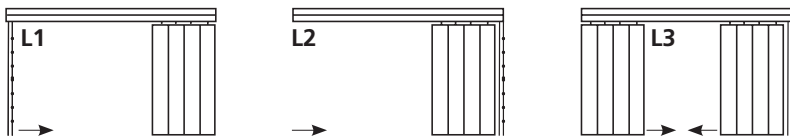

Løse lameller leveres uden bundlodder og bundkæde

Bredden: Skal gardinet hænge inde i en vinduesniche eller karm, skal DU for at undgå, at lamelgardinet går mod siderne fratrække i alt 1 cm. **Højden:** Vi anbefaler 2 cm fra underkant lamel til karm og 3 cm til gulv.

Model

Model L1, L2 og L3 kan anvendes v/ montering, hvis man ønsker spejlvendt parkering/betjening.

Model til skrå lamelanlæg

Ved montering udenpå eller indeni vindueskarm gør vi opmærksom på, at udregningsprogrammet trækker det anbefalede fra i bredden, samt 2 cm i højden. Beregning af pris - altid skrå bredde x højeste længde + tillæg for skrå.

OBS

Vi gør opmærksom på, at de angivne mål alene er kundens ansvar. Målvarer tages ikke retur.

Prisgruppe 0

Bredde \ Højde	40-100	100,1 - 120	120,1 - 140	140,1 - 160	160,1 - 180	180,1 - 200	200,1 - 220	220,1 - 240	240,1 - 260	260,1 - 280	280,1 - 300
25 - 100	496	551	620	730	812	908	950	1.032	1.116	1.198	1.267
150	551	661	716	798	908	992	1.047	1.129	1.238	1.349	1.404
250	716	853	908	1.047	1.157	1.294	1.377	1.496	1.625	1.762	1.845
350	882	1.020	1.103	1.267	1.433	1.598	1.681	1.846	2.012	2.177	2.342

Bredde \ Højde	300,1 - 320	320,1 - 340	340,1 - 360	360,1 - 380	380,1 - 400	400,1 - 420	420,1 - 440	440,1 - 460	460,1 - 480	480,1 - 500
100 - 350	669	625	680	835	890	945	1.001	1.019	1.059	1.099